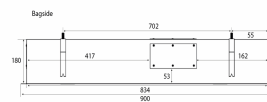

Metz Medio

Internal motor

Hole Size: D455 x W655 mm

Revisjonsdato: 24.11.2020