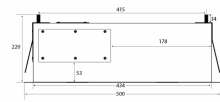

Metz Medio

Internal motor

Hole Size: D455 x W655 mm

Revisjonsdato: 24.11.2020