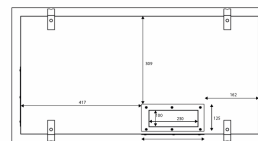

Metz Medio

Internal motor

Hole Size: D455 x W655 mm

Revisjonsdato: 24.11.2020